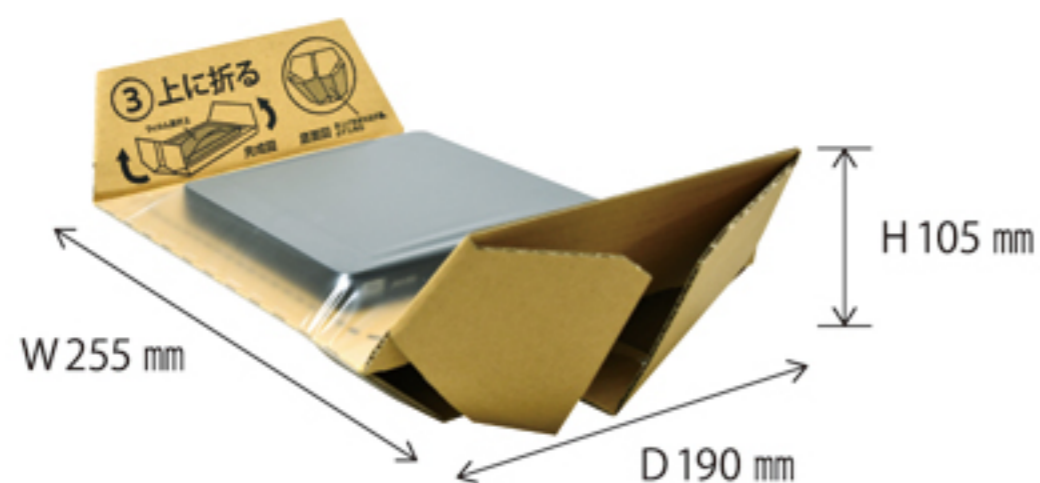

ユニフィックス Tri-60

外寸