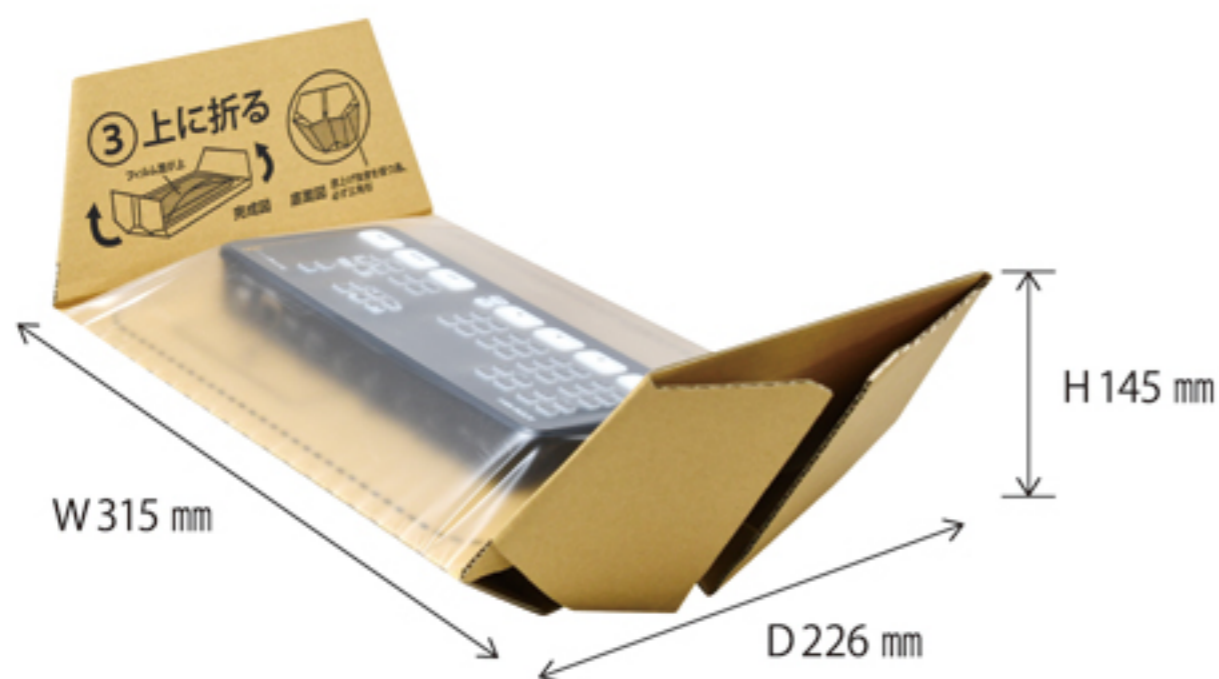

ORI BOX セット

Unifix ユニフィックス Tri-100 / Tri-80 / Tri-60 - ORI BOX SET

エコ設計で作り方はとってもカンタンです。
※詳しくは裏面でご紹介。

組み立て方は、動画でも公開中!

【底上げ緩衝とフィルム+専用の外箱でしっかり固定】

薄型商品向 / 物流100サイズ
Tri-100+ORIBOX

物流80サイズ
Tri-80+ORIBOX

物流60サイズ
Tri-60+ORIBOX

ユニフィックスの紹介動画公開中

ユニテム

検索

株式会社

ユニテム

ORIBOX

オリボックス

『ORIBOX』は、1枚の段ボール板を折り目に沿って折り曲げていくことで簡単に組み立てられる構造になっています。ユニフィックスTriシリーズを搭載できるように設計されていますのでスライドしてピッタリとフィット、中身をガッチリと固定します。固定テープは最後に天面1ヶ所だけなのでとってもエコな設計にもなっています。

ユニフィックス Tri-100

外寸

オリボックス

外寸

ユニフィックス Tri-80

外寸

オリボックス

外寸