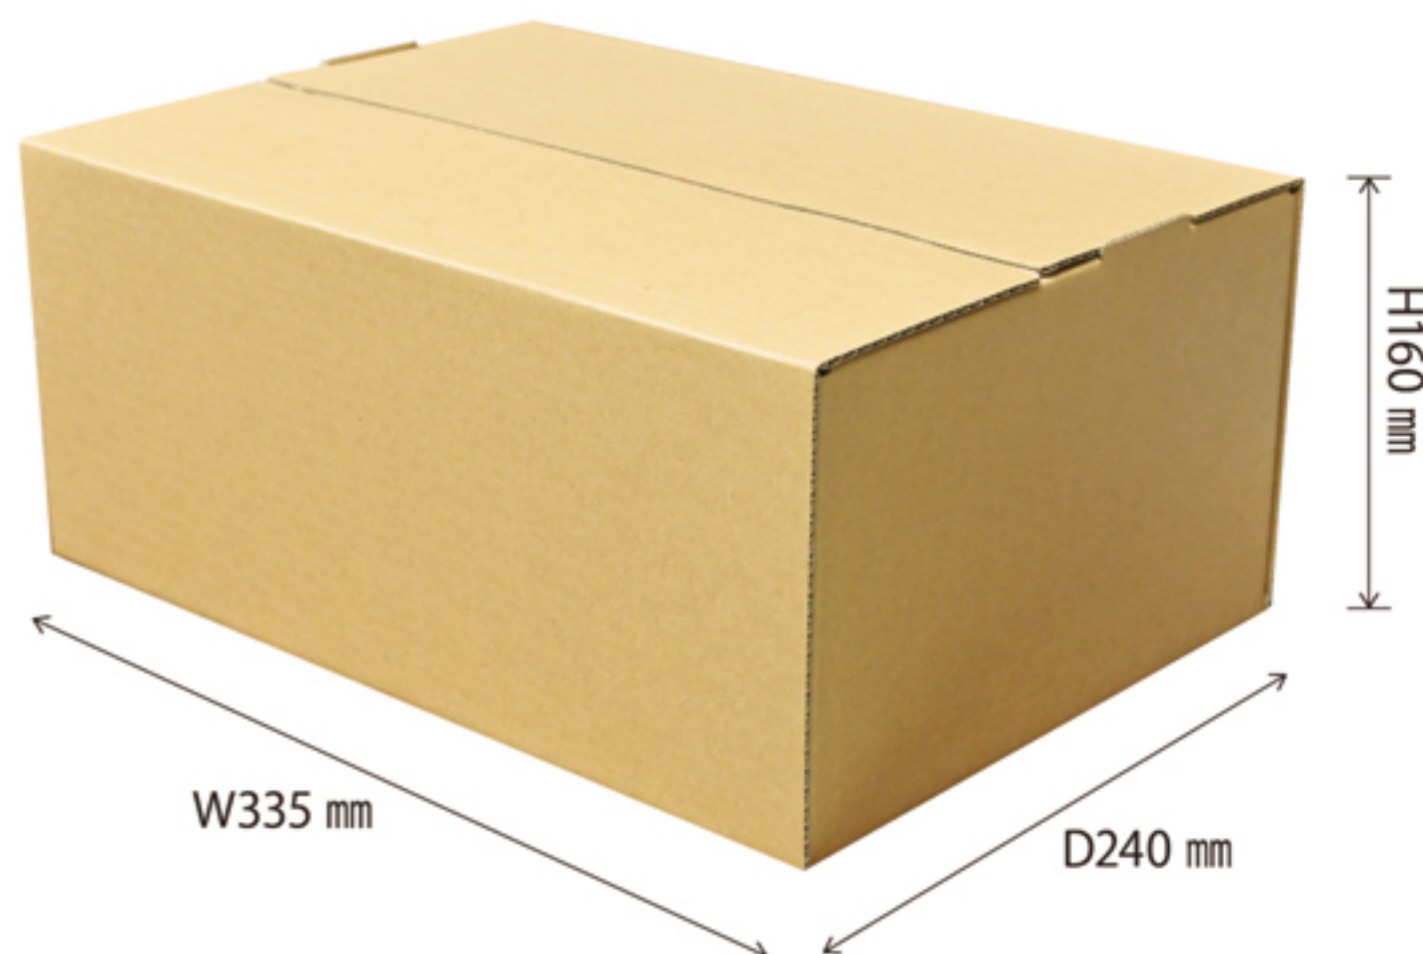

ユニフィックス シグマ

Unifix Σ ORIBOX セット

シグマ

Σ 型のクッション構造でユニフィックスが緩衝性アップ
さらに1枚の段ボール板組立式なのでエコでスマート収納管理!

+ 当社オリジナルの外箱
『オリボックス』で
ぴったりフィット!

エコ設計で作り方はとってもカンタンです。
※詳しくは裏面でご紹介。

物流80サイズ
Unifix Σ 80+ORIBOX

Unifix Σ 80

株式会社

ユニテム

ORIBOX

オリボックス

『ORIBOX』は、1枚の段ボール板を折り目に沿って折り曲げていくことで簡単に組み立てられる構造になっています。

ユニフィックスΣシリーズを搭載できるように設計されていますのでスライドしてピッタリとフィット、中身をガッチリと固定します。

固定テープは最後に天面1ヶ所だけなのでとってもエコな設計にもなっています。

UnifixΣ80 外寸

オリボックス 外寸

UnifixΣ60 外寸

オリボックス 外寸