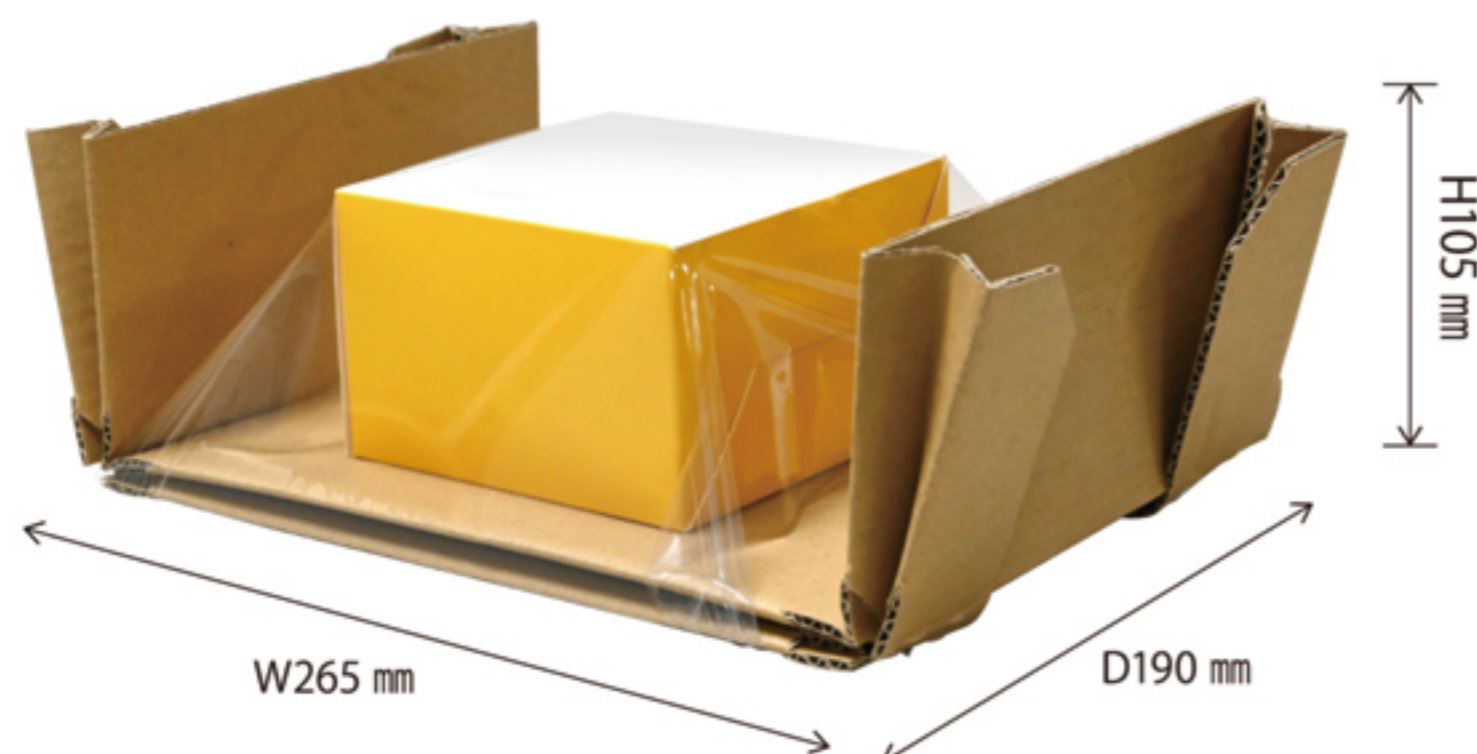

UnifixΣ60 外寸